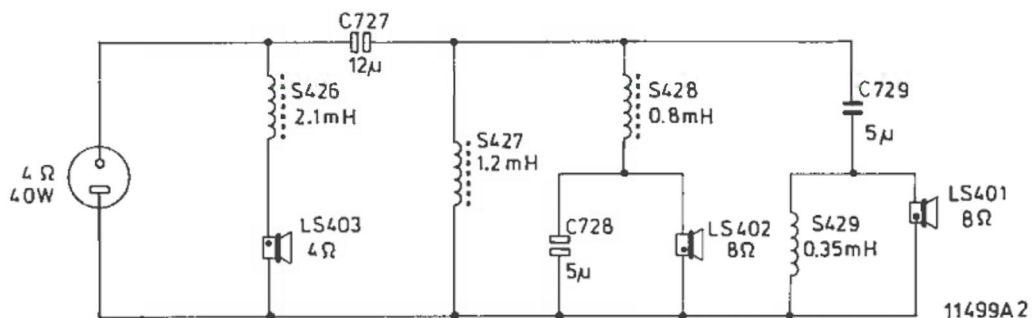

Service
Service
Service

22 litres
480x320x255 mm

Service Manual

TO OPEN LS-BOX

-S-			-C-		
S426	2.1 mH	4822 152 10084	C727	Elco 12 μ F	4822 124 40145
S427	1.2 mH	4822 152 10083	C728	Elco 5 μ F	4822 124 40147
S428	0.8 mH	4822 157 50816	C729		
S429	0.35 mH	4822 158 10393			

11496B2

- 1 LS402 4822 240 50116
- 2 LS401 4822 240 70018
- 3 4822 264 30041
- 4 LS403 4822 240 60081

100100