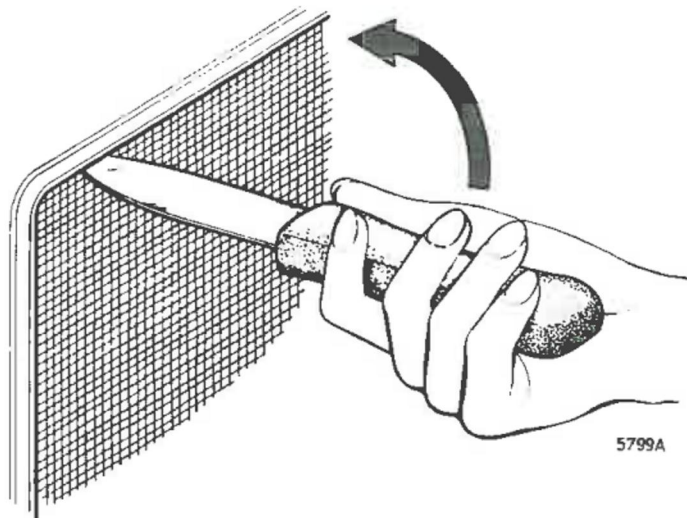

Service
Service
Service

22 litres
480x320x255 mm

Service Manual

TO OPEN LS-BOX

-S-			-C-		
S426	2.1 mH	4822 152 10084	C727	Elco 12 μ F	4822 124 40145
S427	1.2 mH	4822 152 10083	C728	Elco 5 μ F	4822 124 40147
S428	0.8 mH	4822 157 50816	C729		
S429	0.35 mH	4822 158 10393			