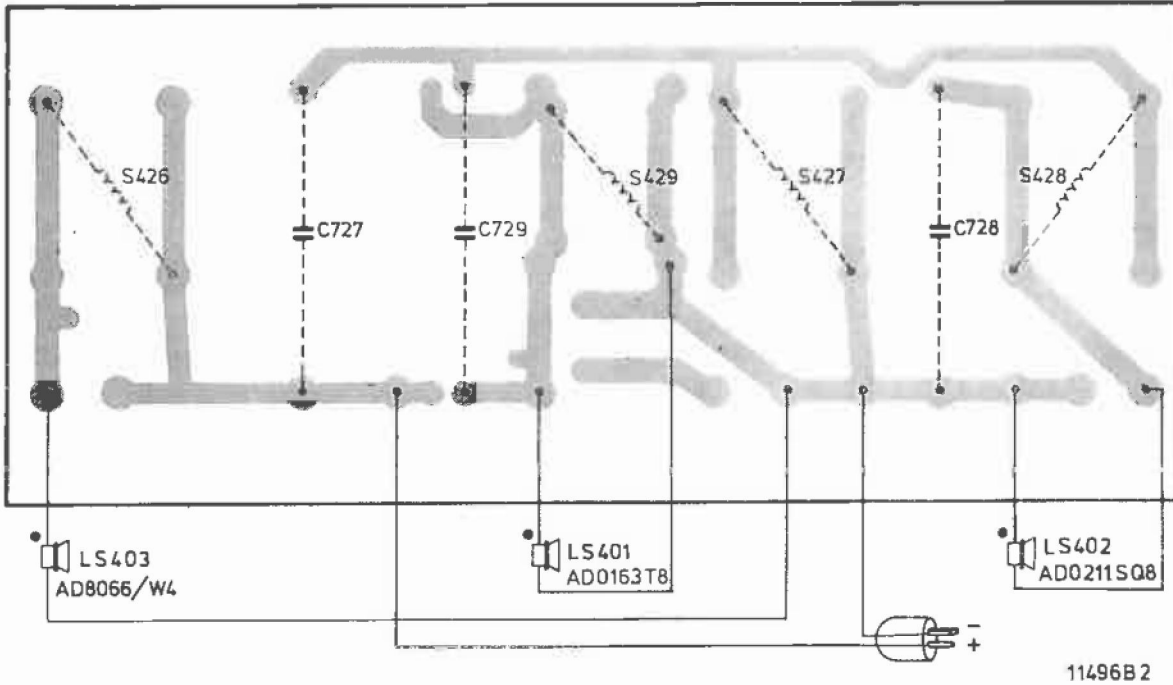

Service
Service
Service

22 litres
480x320x255 mm

Service Manual

TO OPEN LS-BOX

-S-			-C-		
S426	2.1 mH	4822 152 10084	C727	Elco 12 μ F	4822 124 40145
S427	1.2 mH	4822 152 10083	C728	Elco 5 μ F	4822 124 40147
S428	0.8 mH	4822 157 50816	C729		
S429	0.35 mH	4822 158 10393			

11496B2

- 1 LS402 4822 240 50116
- 2 LS401 4822 240 70018
- 3 4822 264 30041
- 4 LS403 4822 240 60081

100100