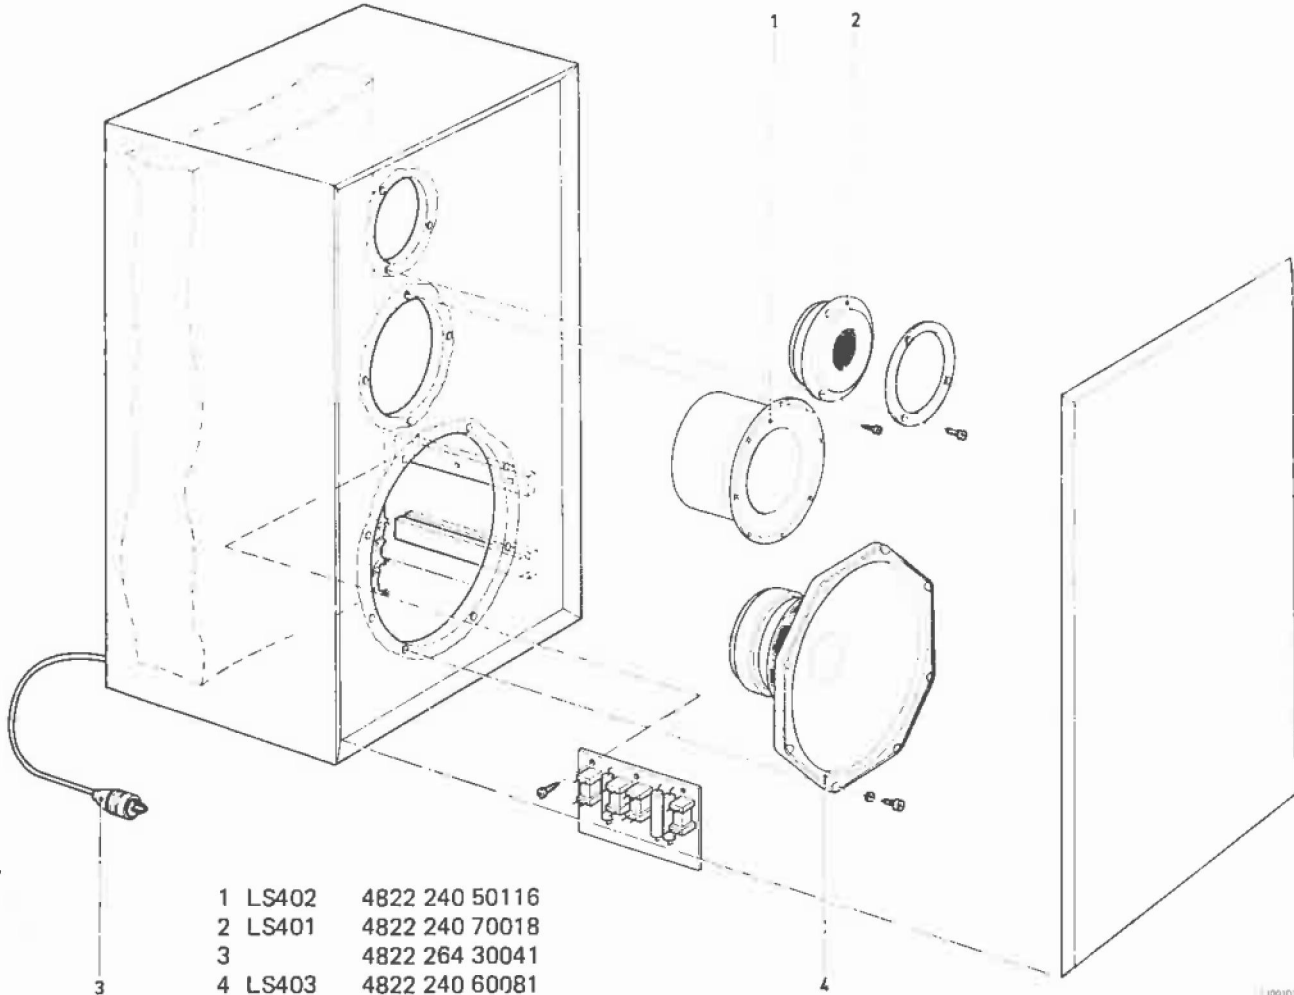

Service
Service
Service

22 litres
480x320x255 mm

Service Manual

TO OPEN LS-BOX

-S-			-C-		
S426	2.1 mH	4822 152 10084	C727	Elco 12 μ F	4822 124 40145
S427	1.2 mH	4822 152 10083	C728	Elco 5 μ F	4822 124 40147
S428	0.8 mH	4822 157 50816	C729		
S429	0.35 mH	4822 158 10393			

11496B2

- 1 LS402 4822 240 50116
- 2 LS401 4822 240 70018
- 3 4822 264 30041
- 4 LS403 4822 240 60081

100100