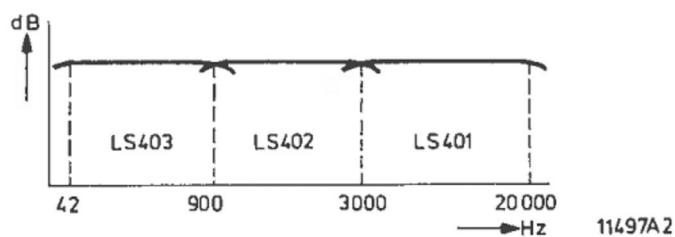

Service
Service
Service

22 litres
480x320x255 mm

Service Manual

TO OPEN LS-BOX

-S-			-C-		
S426	2.1 mH	4822 152 10084	C727	Elco 12 μ F	4822 124 40145
S427	1.2 mH	4822 152 10083	C728	Elco 5 μ F	4822 124 40147
S428	0.8 mH	4822 157 50816	C729		
S429	0.35 mH	4822 158 10393			

11496B2

- 1 LS402 4822 240 50116
- 2 LS401 4822 240 70018
- 3 4822 264 30041
- 4 LS403 4822 240 60081

100100